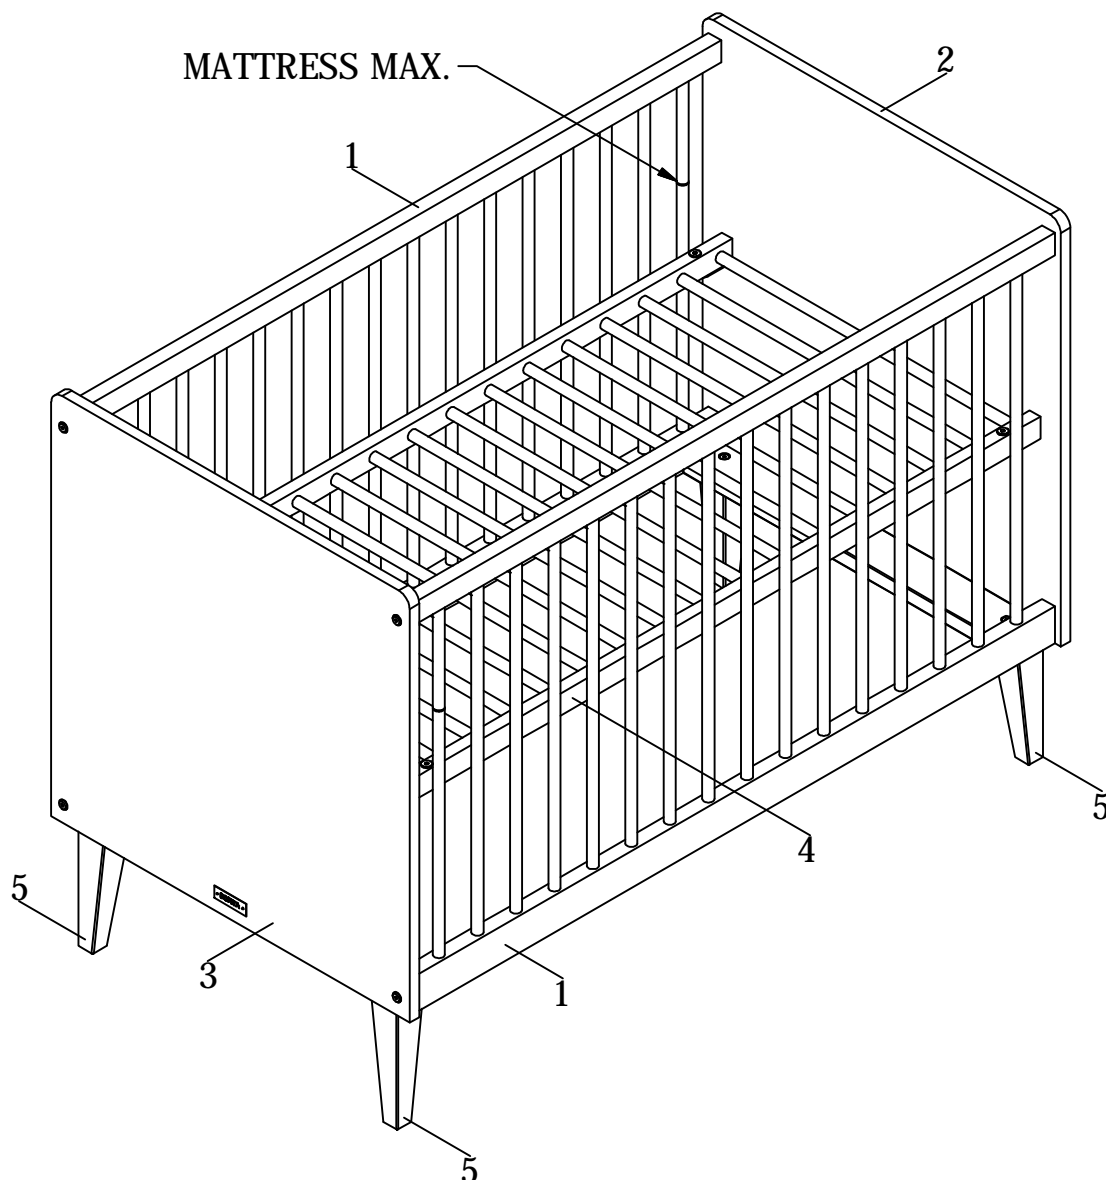

bopita®

ASSEMBLY INSTRUCTION
MONTAGE HANDLEIDING
MONTAGE ANLEITUNG
NOTICE DE MONTAGE
MANUAL DE MONTAJE

UK
NL
D
F
ESP

MODEL
TYPE
COLOUR
ART. CODE

: INDY
: BED 60X120
: WHITE/NATURAL
: 114195.03.

Distributor: