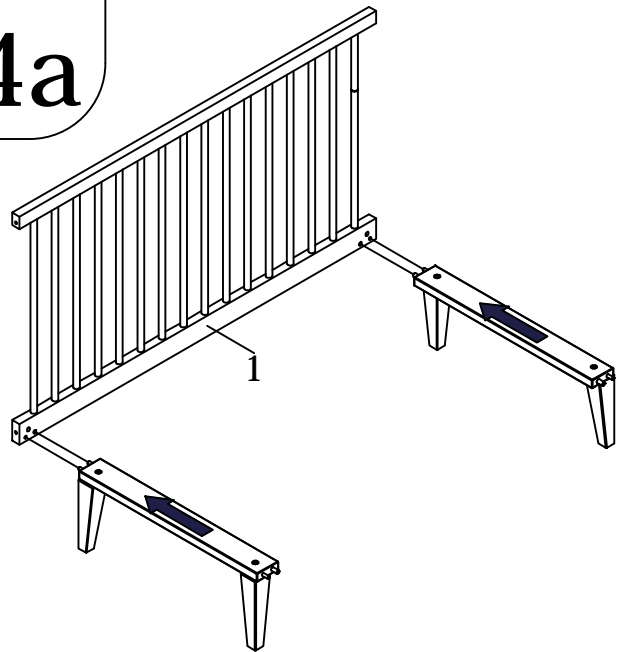

bopita®

ASSEMBLY INSTRUCTION
MONTAGE HANDLEIDING
MONTAGE ANLEITUNG
NOTICE DE MONTAGE
MANUAL DE MONTAJE

UK
NL
D
F
ESP

MODEL
TYPE
COLOUR
ART. CODE

: INDY
: BED 60X120
: WHITE/NATURAL
: 114195.03.

Distributor:

BOPITA
Energieweg 1
6662 NS Elst
The Netherlands

www.bopita.com

18.02.2020.

A	B	C1	C2	D	E
					
M6X60 8X	M6 8X		2X	M6 2X	4X < 10x40 4X
F	G	H	I		
					
< 8X40 8X	M6X35 4X	SW4 1X	SW5 1X		

1a

2a

3a

4a