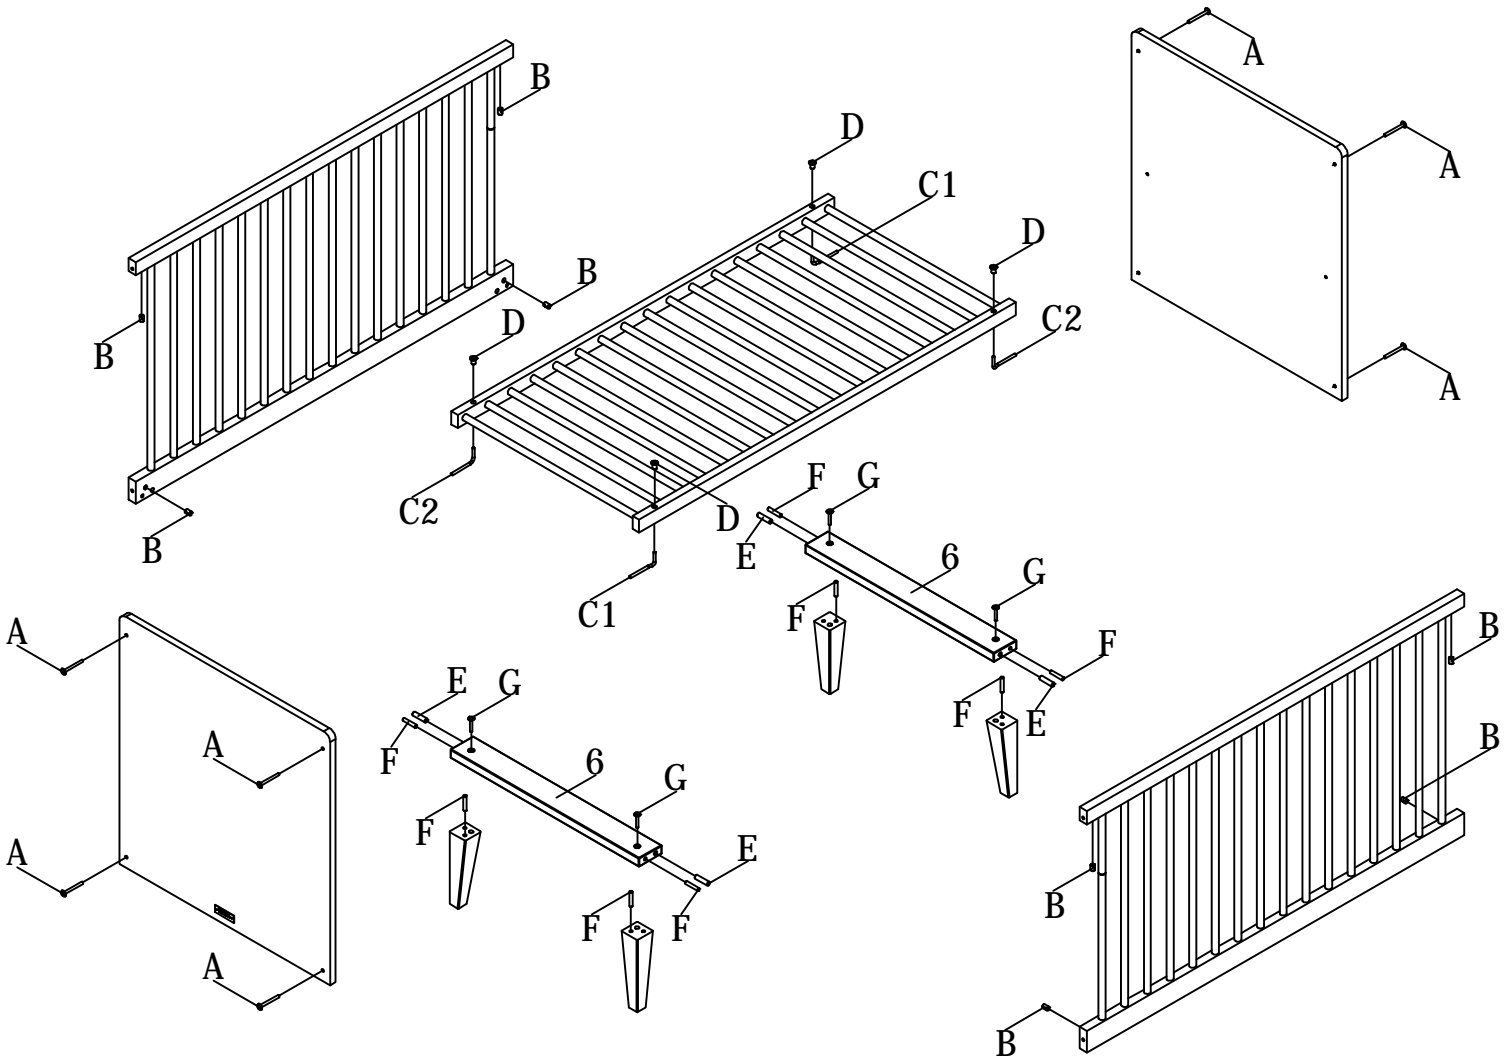

A	B	C1	C2	D	E
M6X60 8X	M6 8X		2X	M6 2X	4X < 10x40 4X
F	G	H	I		
< 8X40 8X	M6X35 4X	SW4 1X	SW5 1X