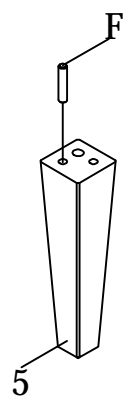

bopita®

ASSEMBLY INSTRUCTION
MONTAGE HANDLEIDING
MONTAGE ANLEITUNG
NOTICE DE MONTAGE
MANUAL DE MONTAJE

UK
NL
D
F
ESP

MODEL
TYPE
COLOUR
ART. CODE

: INDY
: BED 60X120
: WHITE/NATURAL
: 114195.03.

Distributor:

BOPITA
Energieweg 1
6662 NS Elst
The Netherlands

www.bopita.com

18.02.2020.

A	B	C1	C2	D	E
					
M6X60 8X	M6 8X		2X	M6 2X	4X < 10x40 4X
F	G	H	I		
					
< 8X40 8X	M6X35 4X	SW4 1X	SW5 1X		

1a

2a

3a

4a

5a

6a

7a

8a

9a

10a

1b

2b

3b

4b

5b

6b

7b

8b

9b

10b