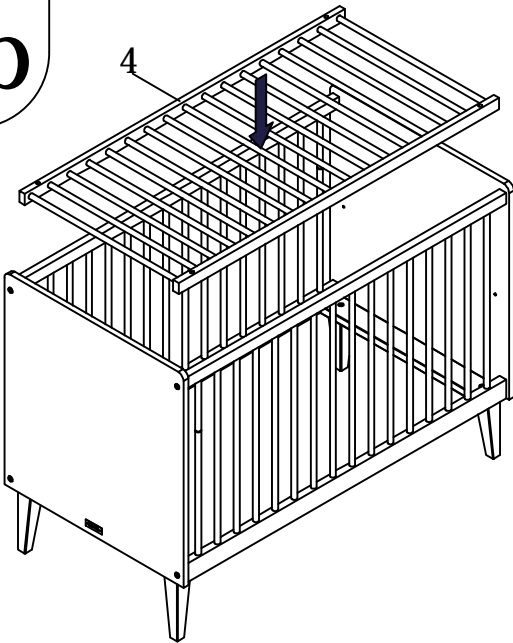

bopita®

ASSEMBLY INSTRUCTION
MONTAGE HANDLEIDING
MONTAGE ANLEITUNG
NOTICE DE MONTAGE
MANUAL DE MONTAJE

UK
NL
D
F
ESP

MODEL
TYPE
COLOUR
ART. CODE

: INDY
: BED 60X120
: WHITE/NATURAL
: 114195.03.

Distributor:

3b

4b

5b

6b

7b

8b

9b

10b