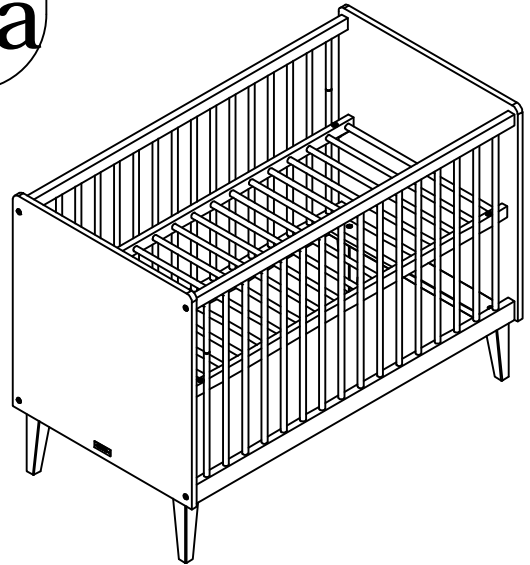

bopita®

ASSEMBLY INSTRUCTION
MONTAGE HANDLEIDING
MONTAGE ANLEITUNG
NOTICE DE MONTAGE
MANUAL DE MONTAJE

UK
NL
D
F
ESP

MODEL
TYPE
COLOUR
ART. CODE

: INDY
: BED 60X120
: WHITE/NATURAL
: 114195.03.

Distributor:

5a

6a

7a

8a

9a

10a

1b

2b