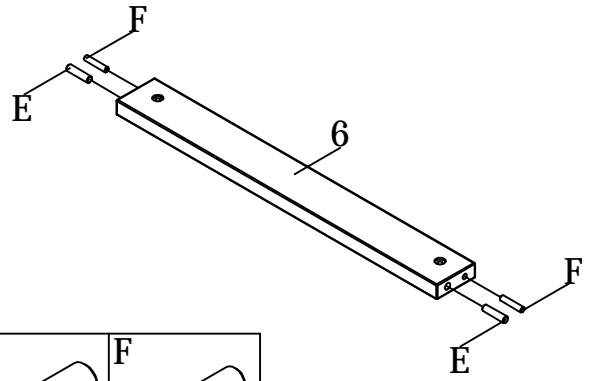

bopita®

ASSEMBLY INSTRUCTION
MONTAGE HANDLEIDING
MONTAGE ANLEITUNG
NOTICE DE MONTAGE
MANUAL DE MONTAJE

UK
NL
D
F
ESP

MODEL
TYPE
COLOUR
ART. CODE

: INDY
: BED 60X120
: WHITE/NATURAL
: 114195.03.

Distributor:

BOPITA
Energieweg 1
6662 NS Elst
The Netherlands

www.bopita.com

18.02.2020.

A	B	C1	C2	D	E
					
M6X60 8X	M6 8X		2X	M6 2X	4X < 10x40 4X
F	G	H	I		
					
< 8X40 8X	M6X35 4X	SW4 1X	SW5 1X		

1a

2a

3a

4a