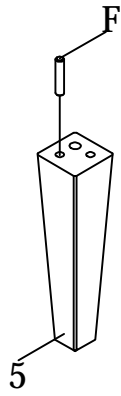

bopita®

ASSEMBLY INSTRUCTION
MONTAGE HANDLEIDING
MONTAGE ANLEITUNG
NOTICE DE MONTAGE
MANUAL DE MONTAJE

UK
NL
D
F
ESP

MODEL
TYPE
COLOUR
ART. CODE

: INDY
: BED 60X120
: WHITE/NATURAL
: 114195.03.

Distributor:

BOPITA
Energieweg 1
6662 NS Elst
The Netherlands

www.bopita.com

18.02.2020.

A	B	C1	C2	D	E
					
M6X60 8X	M6 8X		2X	M6 2X	4X < 10x40 4X
F	G	H	I		
					
< 8X40 8X	M6X35 4X	SW4 1X	SW5 1X		

1a

2a

3a

4a

5a

6a

7a

8a

9a

10a

1b

2b

3b

4b

5b

6b

7b

8b

9b

10b