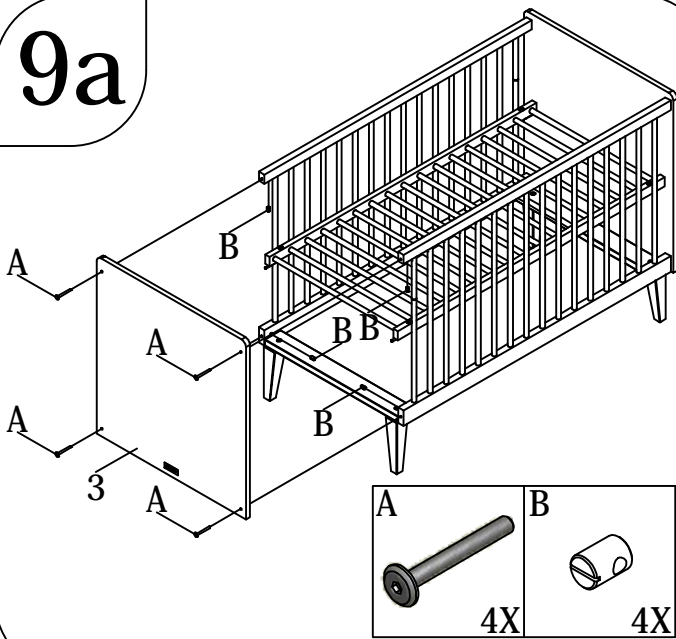

bopita®

ASSEMBLY INSTRUCTION
MONTAGE HANDLEIDING
MONTAGE ANLEITUNG
NOTICE DE MONTAGE
MANUAL DE MONTAJE

UK
NL
D
F
ESP

MODEL
TYPE
COLOUR
ART. CODE

: INDY
: BED 60X120
: WHITE/NATURAL
: 114195.03.

Distributor:

5a

6a

7a

8a

9a

10a

1b

2b