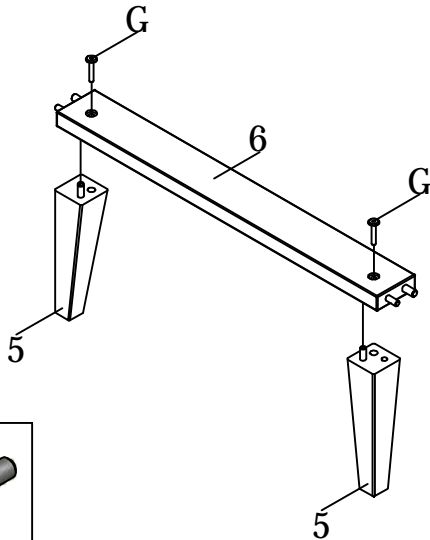

bopita®

ASSEMBLY INSTRUCTION
MONTAGE HANDLEIDING
MONTAGE ANLEITUNG
NOTICE DE MONTAGE
MANUAL DE MONTAJE

UK
NL
D
F
ESP

MODEL
TYPE
COLOUR
ART. CODE

: INDY
: BED 60X120
: WHITE/NATURAL
: 114195.03.

Distributor:

BOPITA
Energieweg 1
6662 NS Elst
The Netherlands

www.bopita.com

18.02.2020.

A	B	C1	C2	D	E
					
M6X60 8X	M6 8X		2X	M6 2X	4X < 10x40 4X
F	G	H	I		
					
< 8X40 8X	M6X35 4X	SW4 1X	SW5 1X		

1a

2a

3a

4a